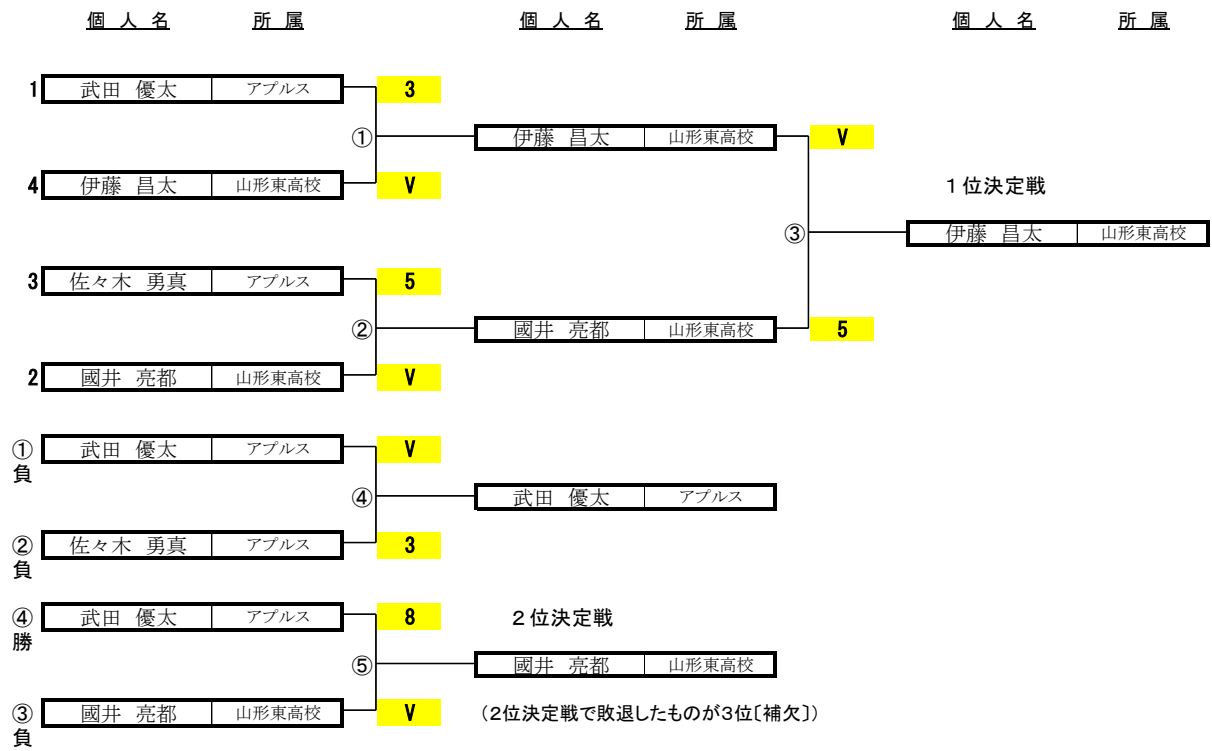

# 個人対抗

# カデ男子エペ

T4

※2勝して2位以上に決定

## カデ男子エペ